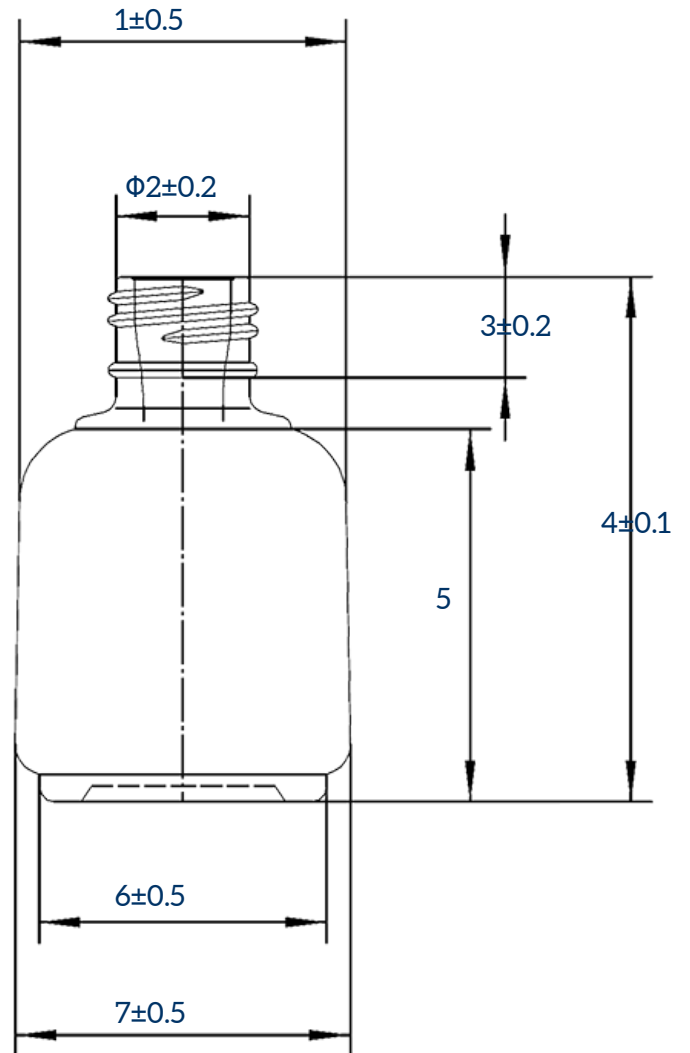

主图

715\*908PX

### PRODUCT INFO

Code	code999	
Volumn	22	(ml)
Scale	33	(Gram)
Height	11	(cm)
Width	44	(cm)